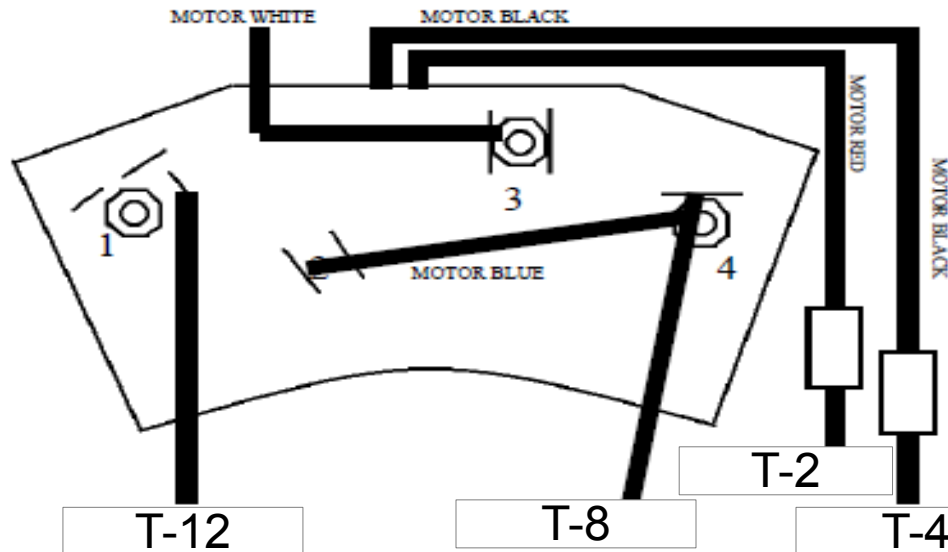

# ELITE MOTOR 3/4HP and 1HP

ELITE (60420, 60421)

To a Salzer Switch

110 Volt

T-8- Black

T-12-Orange

T-3 (Switch White)

# ELITE MOTOR 3/4HP and 1HP

ELITE (60420, 60421)

To a Salzer Switch

230 Volt

T-12

T-8

T-2

T-4