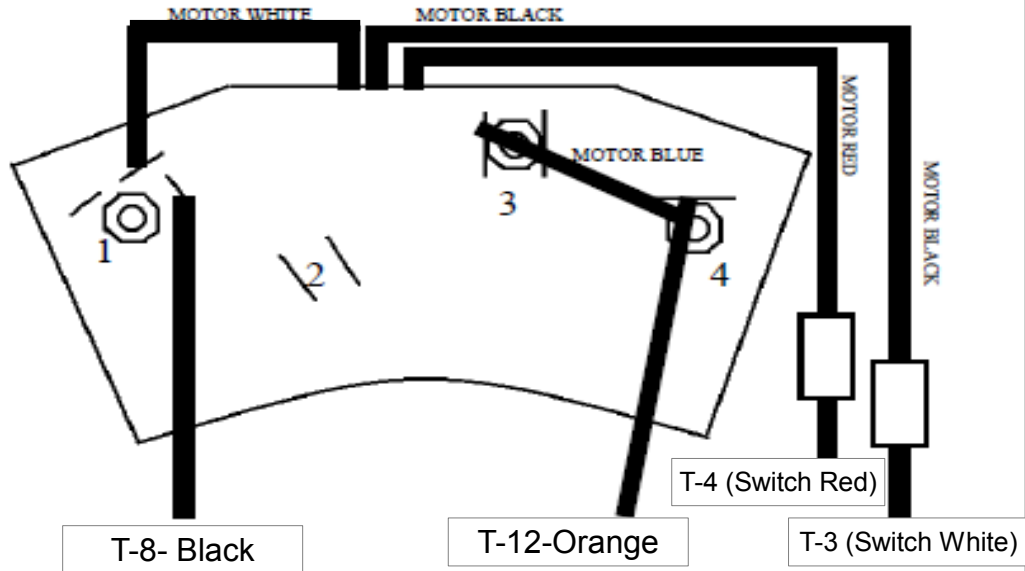

# ELITE MOTOR 3/4HP and 1HP

ELITE (60420, 60421)

To a Salzer Switch

110 Volt

T-8- Black

T-12-Orange

T-3 (Switch White)

# ELITE MOTOR 3/4HP and 1HP

ELITE (60420, 60421)

To a Salzer Switch

230 Volt

T-12

T-8

T-2

T-4